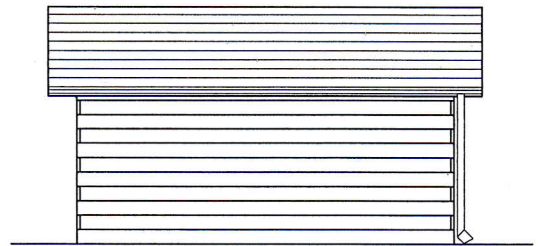

ELEWACJA TYLNA